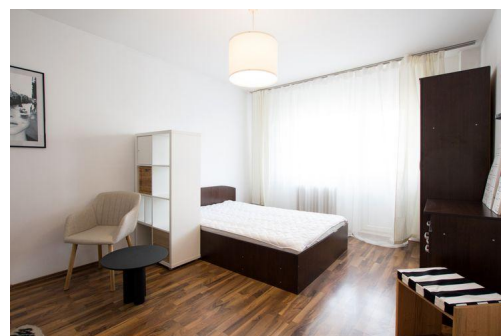

Inchiriere apartament 2 camere | Generos, Ideal 2 persoane, Parc  
| Tineretului

**520 € / lună**

- 2 camere
- Decomandat
- An construcție: 1979
- 1 dormitoare; 1 băi;
- Etaj: 7 / P+8E
- Orientare: Sud-Est
- Supraf. utilă: 52 mp

Vedere deschisa, lumina naturala din belsug, o suprafata generoasa, proximitate fata de parc si un spatiu ideal pentru 2 persoane singure, un cuplu sau o familie restransa; iata cateva dintre caracteristicile acestui apartament cu 2 camere pe care il propunem spre inchiriere in zona Tineretului - Piscului.

Proprietatea in suprafata utila de 52mp este decomandata, fiind situata la etajul 7 al unui imobil cu 8 etaje finalizat in anul 1979.

Din punct de vedere functional, alegand acest apartament veti avea la dispozitie un vestibul de acces, 2 camere individuale pozitionate diametral opus - dotate cu mobilier de dormitor / birou, o bucatarie inchisa generoasa (mobilata si utilata) prevazuta cu un spatiu de depozitare suplimentar (camara), un spatiu de depozitare de tip debara si o baie prevazuta cu cada.