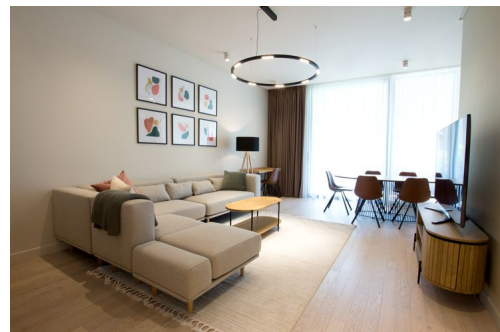

Inchiriere apartament 3 camere | Lux, Duplex, Generos | Floreasca, Parc Verdi

3,500 € / lună

- 3 camere
- Decomandat
- An construcție: 2021
- 2 dormitoare; 2 băi;
- Etaj: Parter / 2S+P+8E+9R+10R
- Orientare: Sud-Vest
- Supraf. construită: 180 mp
- Supraf. utilă: 150 mp
- 1 locuri de parcare

Vă prezentăm un apartament de tip duplex cu 3 camere in complexul One Rahmaninov Residence, aflat in proximitatea Parcului Verdi. Designul apartamentului care imbină cromatica și finisajele cu încălzirea în pardoseala și aerul condiționat din tavan este în așteptarea unui chirias.

Proprietatea aflată la prima închiriere oferă o locuire spectaculoasă cu recepție în suprafața de 150 mp utili și este structurată pe două niveluri (P+1E) al unui imobil cu 8 niveluri construit în anul 2021. Dispune de o compartimentare decomandată și cuprinde 2 dormitoare, 3 grupuri sanitare (cu includerea unei toalete de serviciu), o bucatărie deschisă complet mobilată și utilată și 1 terasă.