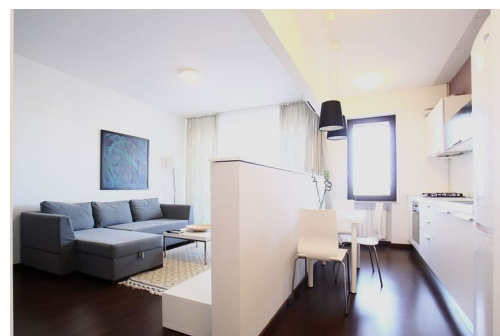

Inchiriere apartament 2 camere | Parcare inclusa | Baneasa, Privighetorilor

600 € / lună

- 2 camere
- Semidecomandat
- An construcție: 2010
- 1 dormitoare; 2 băi; 1 terase;

- Etaj: 4 / P+7E
- Orientare: Vest
- Supraf. construită: 73 mp
- Supraf. utilă: 60 mp
- 1 garaje;
- 1 locuri de parcare
- Boxă;

Situat in zona Baneasa, acest apartament te va cuceri, din primul moment, cu aspectul sau modern si elegant! In imediata apropiere se afla centre comerciale si beneficiezi de acces rapid spre centrul orasului.

Mobilat, cu o suprafata utila de de 60 mp, acest apartament se afla la etajul 4 al unui bloc cu 7 niveluri, construit in anul 2010. Cele 2 camere, 2 bai si bucataria deschisa sunt dispuse intr-o compartimentare tip semidecomandat. Cele doua bai au finisaje de lux si mobilier sanitar modern.

Livingul este luminos si amenajat cu mobilier cu design minimalist. Incaperea comunica direct cu bucataria deschisa, trecerea fiind marcata subtil de un perete fals care delimiteaza spatiul. Aceasta este mobilata si complet utilata.

Dormitorul are o ambianta intima si este dotat cu un pat dublu, doua noptiere discrete, un dulap incapator pentru haine, o oglinda si un fotoliu comod. Podelele incaperilor sunt acoperite cu parchet laminat elegant, iar ferestrele sunt decorate cu perdele si draperii stravezii, cu ajutorul carora vei putea controla intensitatea luminii naturale care patrunde in interiorul apartamentului.

Imobilul face parte dintr-un complex rezidential cochet din nordul Capitalei, situat la cativa pasi de Ambasada SUA. Baneasa Shopping Citv sau Zoo